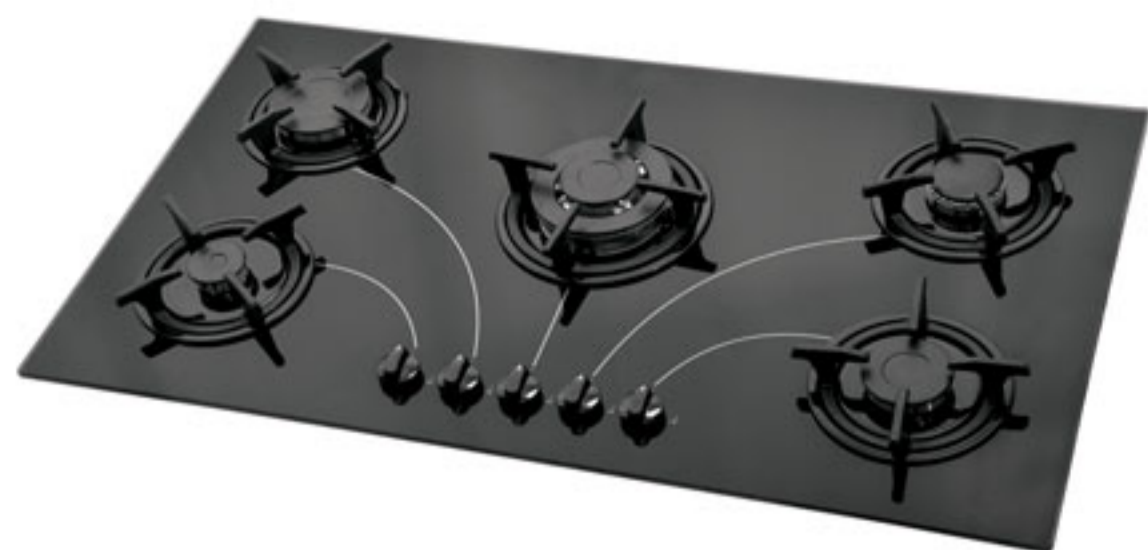

**Gi132** 88\*51 cm

**Gi94-NP** 86\*50 cm

★ لبه ابزارخورده

★ شیشه سفید

**Gi135-NP** 86\*50 cm

**Gi35-NP** 86\*51 cm

**Gi132-s** 88\*51 cm

**Gi6-NP** 70\*51 cm

model **Z4**  
90 x 51 cm

model **Z5**  
90 x 51 cm

model **Z6**  
90 x 51 cm

model **Z7**  
90 x 51 cm

model **Z8**  
62 x 52 cm

model **Z9**  
52 x 35 cm

**JAM**

زیبایی همراه با کاربری آسان  
شبکه های چدنی با پوشش لعابی  
وله های باکالیتی نسوز  
پخت و پز آسان در زمانی کوتاه  
دارای شیشه مقاوم در برابر حرارت (شیشه تمپر)  
Security Tempered Glass